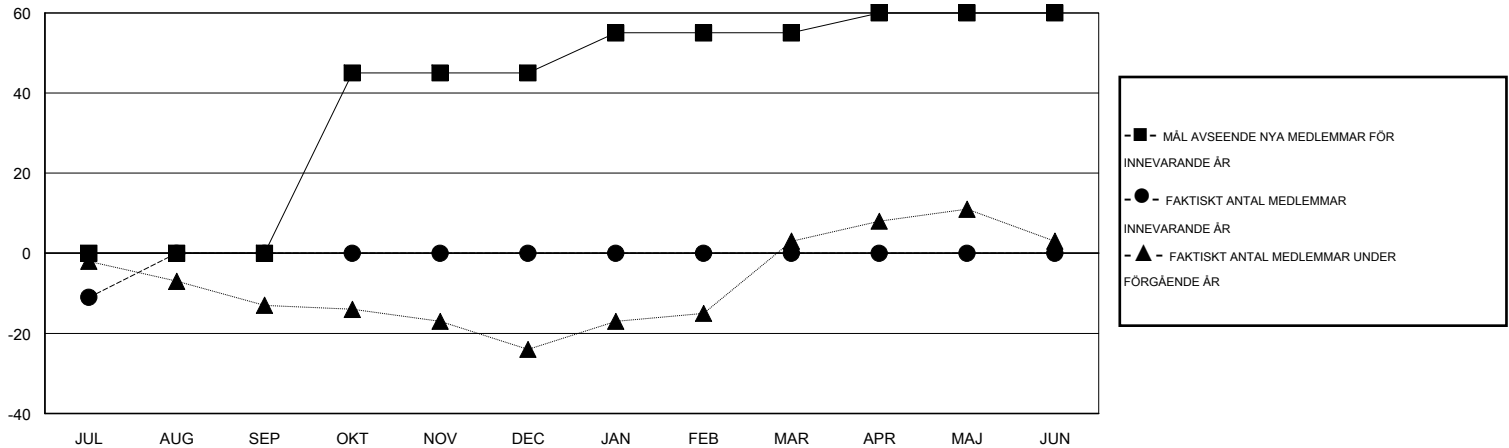

MONTHLY MEMBERSHIP PROGRESS REPORT

District 101 P

Results as of: 7/31/2015

GMT: Kenneth Persson

OMRÅDE SWEDEN

GMT KO 4

Klubbar					Medlemmar				
RESULTAT FÖR 2015-2016					RESULTAT FÖR 2015-2016				
KVARTAL	MÅL AVSEENDE NYA KLUBBAR	NYA KLUBBAR	AVFÖRDA KLUBBAR	NETTOTILLVÄX T/MINSKNING	KVARTAL	MÅL AVSEENDE NYA MEDLEMMAR	CHARTER OCH TILLAGDA NYA MEDLEMMAR	AVFÖRDA MEDLEMMAR	NETTOTILLVÄX T/MINSKNING
JUL/AUG/SEP	0	0	0	0	JUL/AUG/SEP	0	2	13	-11
OKT/NOV/DEC	1	0	0	0	OKT/NOV/DEC	45	0	0	0
JAN/FEB/MAR	0	0	0	0	JAN/FEB/MAR	10	0	0	0
APR/MAJ/JUN	0	0	0	0	APR/MAJ/JUN	5	0	0	0

MÅL OCH FAKTISKT ANTAL NYA KLUBBAR

MÅL OCH FAKTISKT ANTAL MEDLEMMAR

NEDLAGDA KLUBBAR: 0

1 CLUBS OF 37 TOG UPP EN ELLER FLER NYA MEDLEMMAR

KÖNSFÖRDELNING

MAN 782 (86.70%)
KVINNA 120 (13.30%)

AVFÖRDA MEDLEMMAR