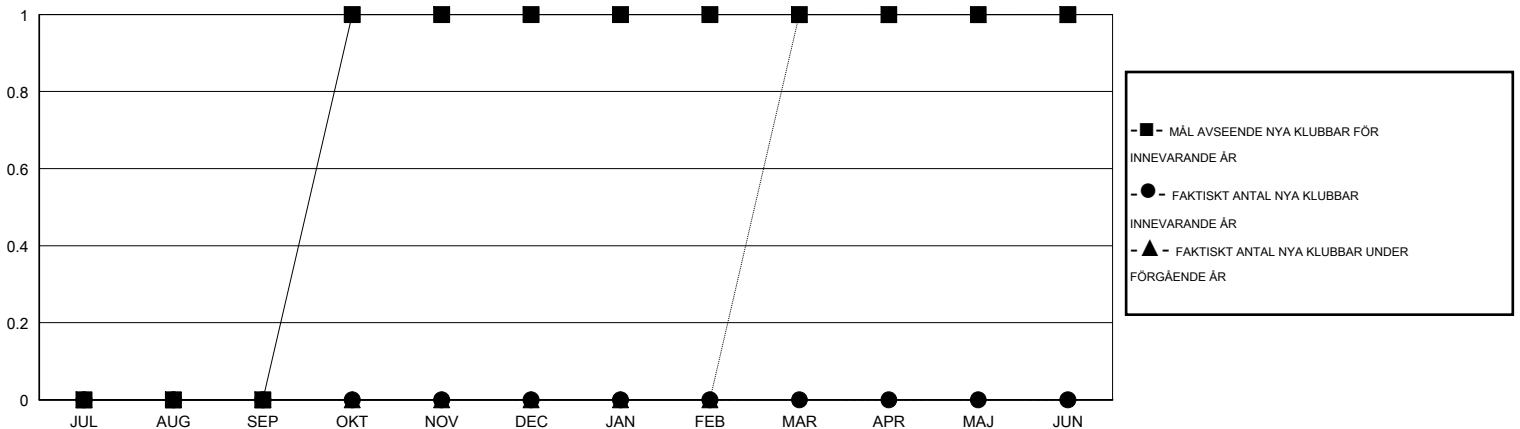

MONTHLY MEMBERSHIP PROGRESS REPORT

District 101 P

Results as of: 7/31/2015

GMT: Kenneth Persson

OMRÅDE SWEDEN

GMT KO 4

Klubbar					Medlemmar				
RESULTAT FÖR 2015-2016					RESULTAT FÖR 2015-2016				
KVARTAL	MÅL AVSEENDE NYA KLUBBAR	NYA KLUBBAR	AVFÖRDA KLUBBAR	NETTOTILLVÄX T/MINSKNING	KVARTAL	MÅL AVSEENDE NYA MEDLEMMAR	CHARTER OCH TILLAGDA NYA MEDLEMMAR	AVFÖRDA MEDLEMMAR	NETTOTILLVÄX T/MINSKNING
JUL/AUG/SEP	0	0	0	0	JUL/AUG/SEP	0	2	13	-11
OKT/NOV/DEC	1	0	0	0	OKT/NOV/DEC	45	0	0	0
JAN/FEB/MAR	0	0	0	0	JAN/FEB/MAR	10	0	0	0
APR/MAJ/JUN	0	0	0	0	APR/MAJ/JUN	5	0	0	0

MÅL OCH FAKTISKT ANTAL NYA KLUBBAR

MÅL OCH FAKTISKT ANTAL MEDLEMMAR

NEDLAGDA KLUBBAR: 0

1 CLUBS OF 37 TOG UPP EN ELLER FLER NYA MEDLEMMAR

KÖNSFÖRDELNING

MAN 782 (86.70%)
KVINNA 120 (13.30%)

AVFÖRDA MEDLEMMAR